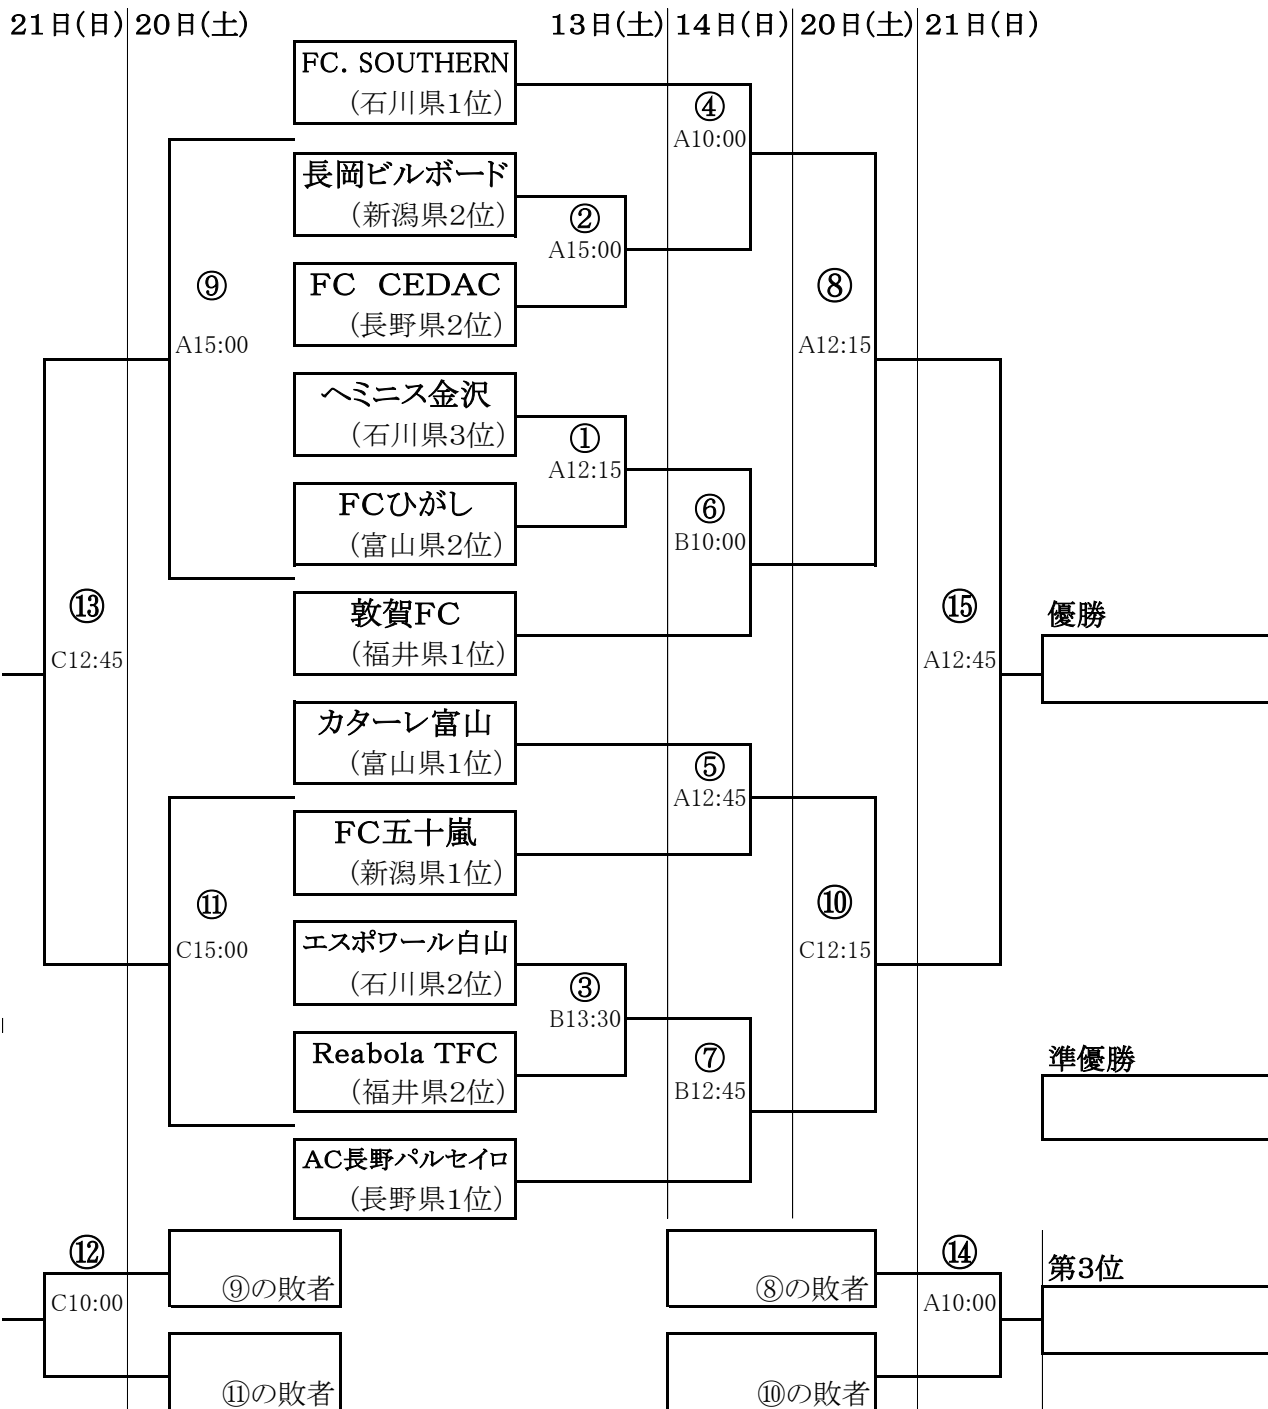

第28回日本クラブユースサッカー選手権(U-15)大会北信越地域予選 トーナメント表

期日: 2013年7月13日(土)・14日(日)・20日(土)・21日(日)

会場: 和倉温泉多目的グラウンド
能登島グラウンド

(石川県七尾市石崎町)
(石川県七尾市能登島向田町)

7月13日(土)

- 能登島A
- ①12:15~
- ②15:00~
- 能登島B
- ③13:30~

7月14日(日)

- 能登島A
- ④10:00~
- ⑤12:45~
- 能登島B
- ⑥10:00~
- ⑦12:45~

7月20日(土)

- 和倉A
- ⑧12:15~
- ⑨15:00~
- 和倉C
- ⑩12:15~
- ⑪15:00~

7月21日(日)

- 和倉A
- ⑭10:00~
- ⑮12:45~
- 和倉C
- ⑫10:00~
- ⑬12:45~