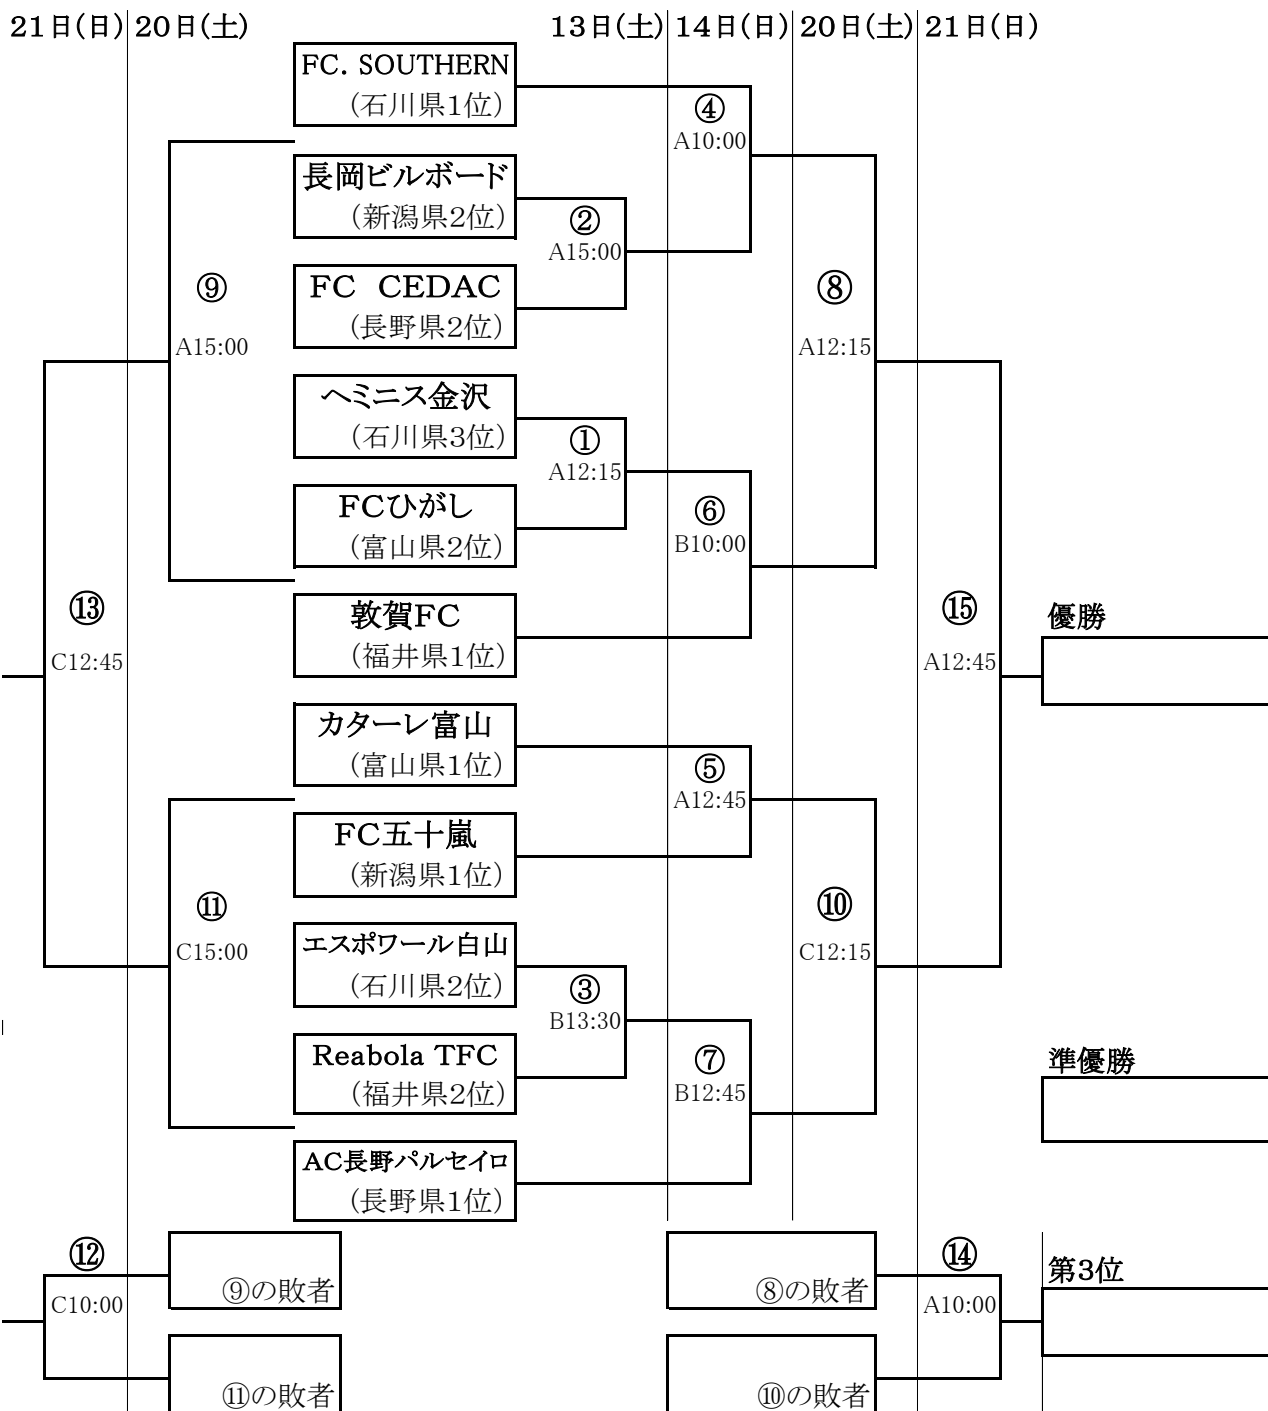

第28回日本クラブユースサッカー選手権(U-15)大会北信越地域予選 トーナメント表

期日: 2013年7月13日(土)・14日(日)・20日(土)・21日(日)

会場: 和倉温泉多目的グラウンド

(石川県七尾市石崎町)

能登島グラウンド

(石川県七尾市能登島向田町)

7月13日(土)

●能登島A

●能登島B

⑥10:00~

⑦12:45~

7月20日(土)

●和倉A

⑧12:15~

⑨15:00~

●和倉C

⑩12:15~

⑪15:00~

7月21日(日)

●和倉A

⑭10:00~

⑮12:45~

●和倉C

⑫10:00~