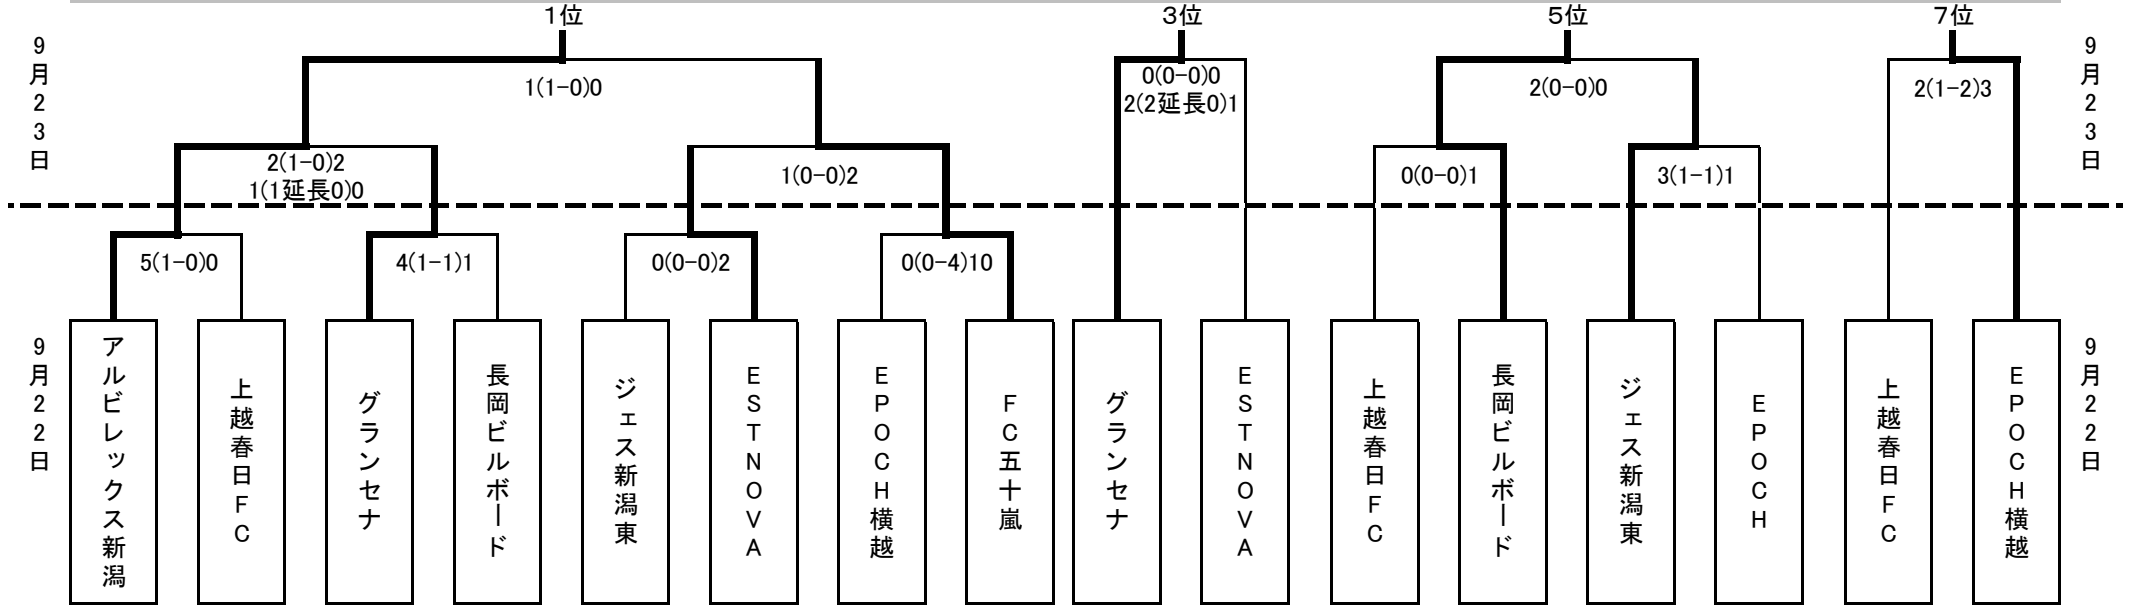

2012 新潟県クラブユースサッカー連盟新人戦 1位～8位決定戦 会場 ニューグリーンピア津南

2012 新潟県クラブユースサッカー連盟新人戦 9位～16位決定戦 会場 ニューグリーンピア津南

2012 新潟県クラブユースサッカー連盟新人戦 17位～24位決定戦 会場 新潟工科大グラウンド

2012 新潟県クラブユースサッカー連盟新人戦 25位～32位決定戦 会場 佐藤池サッカー場

2012 新潟県クラブユース新人戦 順位決定リーグ
 <対戦結果>

< 33位-36位 順位決定リーグ >

チーム名	エルファ燕	ジョガボラ柏崎	パストゥーディオ新潟FC	長岡レッツJYFC	グランセナ亀貝	勝	負	分	勝点	得点	失点	差	順位
エルファ燕		● 2 $\begin{pmatrix} 1-1 \\ 1-2 \end{pmatrix}$ 3	● 0 $\begin{pmatrix} 0-0 \\ 0-1 \end{pmatrix}$ 1	● 1 $\begin{pmatrix} 0-1 \\ 1-2 \end{pmatrix}$ 3	● 1 $\begin{pmatrix} 1-2 \\ 0-3 \end{pmatrix}$ 5	0	4	0	0	4	12	-8	36
ジョガボラ柏崎	○ 3 $\begin{pmatrix} 1-1 \\ 2-1 \end{pmatrix}$ 2		● 0 $\begin{pmatrix} 0-1 \\ 0-1 \end{pmatrix}$ 2	● 1 $\begin{pmatrix} 0-0 \\ 1-2 \end{pmatrix}$ 2	● 1 $\begin{pmatrix} 0-2 \\ 1-2 \end{pmatrix}$ 4	1	3	0	3	5	10	-5	35
パストゥーディオ新潟FC	○ 1 $\begin{pmatrix} 0-0 \\ 1-0 \end{pmatrix}$ 0	○ 2 $\begin{pmatrix} 1-0 \\ 1-0 \end{pmatrix}$ 0		○ 5 $\begin{pmatrix} 1-0 \\ 4-1 \end{pmatrix}$ 1	● 1 $\begin{pmatrix} 1-1 \\ 0-3 \end{pmatrix}$ 4	3	1	0	9	9	5	4	33
長岡レッツJYFC	○ 3 $\begin{pmatrix} 1-0 \\ 2-1 \end{pmatrix}$ 1	○ 2 $\begin{pmatrix} 0-0 \\ 2-1 \end{pmatrix}$ 1	● 1 $\begin{pmatrix} 0-1 \\ 1-4 \end{pmatrix}$ 5		● 0 $\begin{pmatrix} 0-3 \\ 0-3 \end{pmatrix}$ 6	2	2	0	6	6	13	-7	34
グランセナ亀貝	○ 5 $\begin{pmatrix} 2-1 \\ 3-0 \end{pmatrix}$ 1	○ 4 $\begin{pmatrix} 2-0 \\ 2-1 \end{pmatrix}$ 1	○ 4 $\begin{pmatrix} 1-1 \\ 3-0 \end{pmatrix}$ 1	○ 6 $\begin{pmatrix} 3-0 \\ 3-0 \end{pmatrix}$ 0		4	0	0	12	19	3	16	—