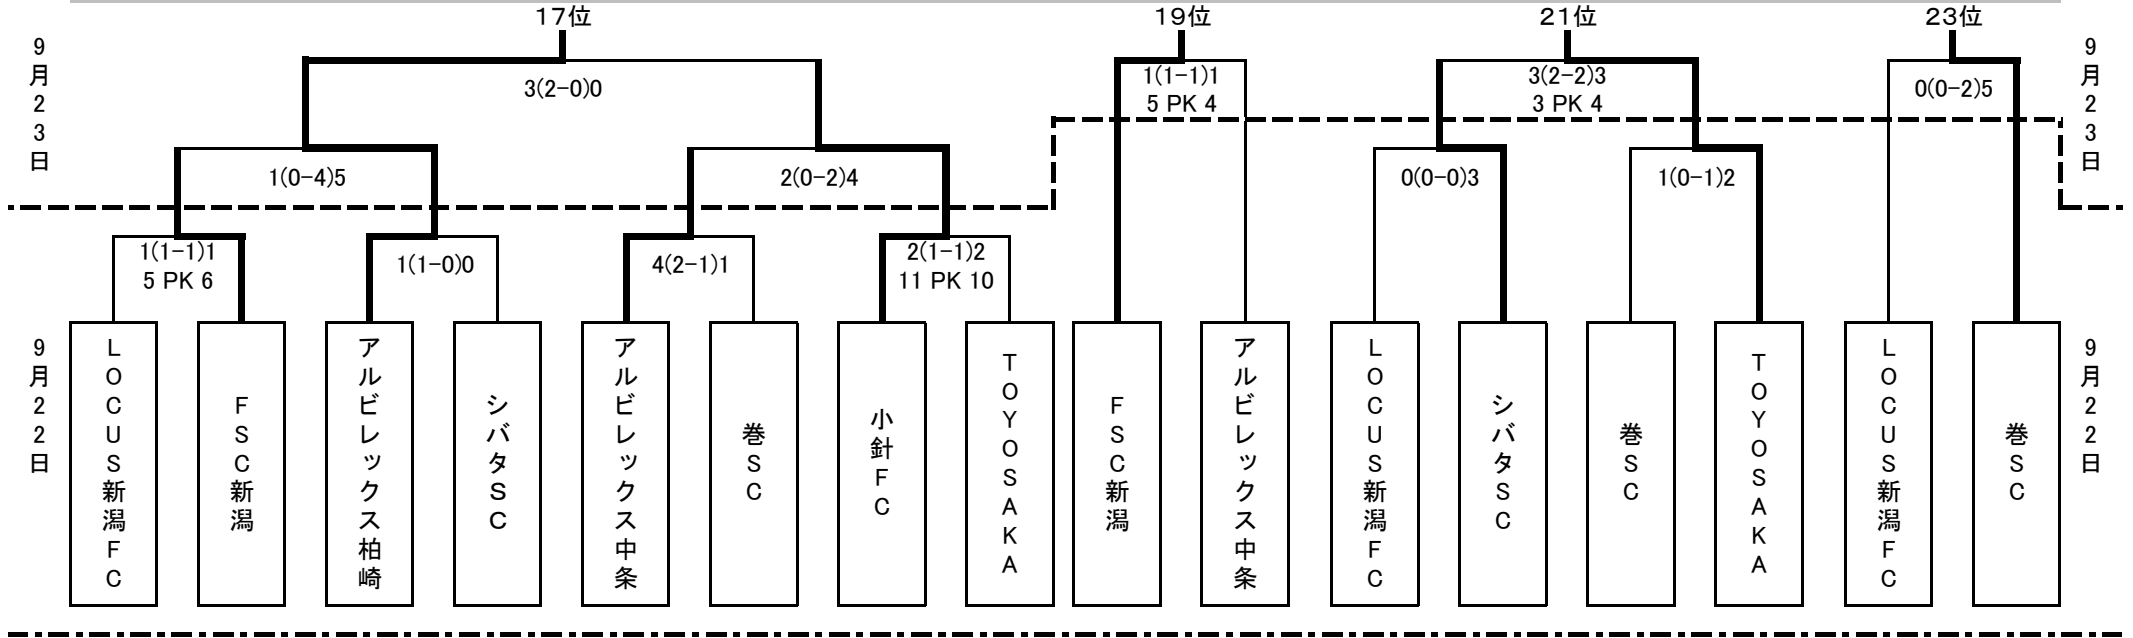

2012 新潟県クラブユースサッカー連盟新人戦 1位～8位決定戦 会場 ニューグリーンピア津南

2012 新潟県クラブユースサッカー連盟新人戦 9位～16位決定戦 会場 ニューグリーンピア津南

2012 新潟県クラブユースサッカー連盟新人戦 17位～24位決定戦 会場 新潟工科大グラウンド

2012 新潟県クラブユースサッカー連盟新人戦 25位～32位決定戦 会場 佐藤池サッカー場

2012 新潟県クラブユース新人戦 順位決定リーグ
 <対戦結果>

< 33位-36位 順位決定リーグ >

チーム名	エルファ燕	ジョガボラ柏崎	パストゥーディオ新潟FC	長岡レッツJYFC	グランセナ亀貝	勝	負	分	勝点	得点	失点	差	順位
エルファ燕		● 2 $\begin{pmatrix} 1-1 \\ 1-2 \end{pmatrix}$ 3	● 0 $\begin{pmatrix} 0-0 \\ 0-1 \end{pmatrix}$ 1	● 1 $\begin{pmatrix} 0-1 \\ 1-2 \end{pmatrix}$ 3	● 1 $\begin{pmatrix} 1-2 \\ 0-3 \end{pmatrix}$ 5	0	4	0	0	4	12	-8	36
ジョガボラ柏崎	○ 3 $\begin{pmatrix} 1-1 \\ 2-1 \end{pmatrix}$ 2		● 0 $\begin{pmatrix} 0-1 \\ 0-1 \end{pmatrix}$ 2	● 1 $\begin{pmatrix} 0-0 \\ 1-2 \end{pmatrix}$ 2	● 1 $\begin{pmatrix} 0-2 \\ 1-2 \end{pmatrix}$ 4	1	3	0	3	5	10	-5	35
パストゥーディオ新潟FC	○ 1 $\begin{pmatrix} 0-0 \\ 1-0 \end{pmatrix}$ 0	○ 2 $\begin{pmatrix} 1-0 \\ 1-0 \end{pmatrix}$ 0		○ 5 $\begin{pmatrix} 1-0 \\ 4-1 \end{pmatrix}$ 1	● 1 $\begin{pmatrix} 1-1 \\ 0-3 \end{pmatrix}$ 4	3	1	0	9	9	5	4	33
長岡レッツJYFC	○ 3 $\begin{pmatrix} 1-0 \\ 2-1 \end{pmatrix}$ 1	○ 2 $\begin{pmatrix} 0-0 \\ 2-1 \end{pmatrix}$ 1	● 1 $\begin{pmatrix} 0-1 \\ 1-4 \end{pmatrix}$ 5		● 0 $\begin{pmatrix} 0-3 \\ 0-3 \end{pmatrix}$ 6	2	2	0	6	6	13	-7	34
グランセナ亀貝	○ 5 $\begin{pmatrix} 2-1 \\ 3-0 \end{pmatrix}$ 1	○ 4 $\begin{pmatrix} 2-0 \\ 2-1 \end{pmatrix}$ 1	○ 4 $\begin{pmatrix} 1-1 \\ 3-0 \end{pmatrix}$ 1	○ 6 $\begin{pmatrix} 3-0 \\ 3-0 \end{pmatrix}$ 0		4	0	0	12	19	3	16	—