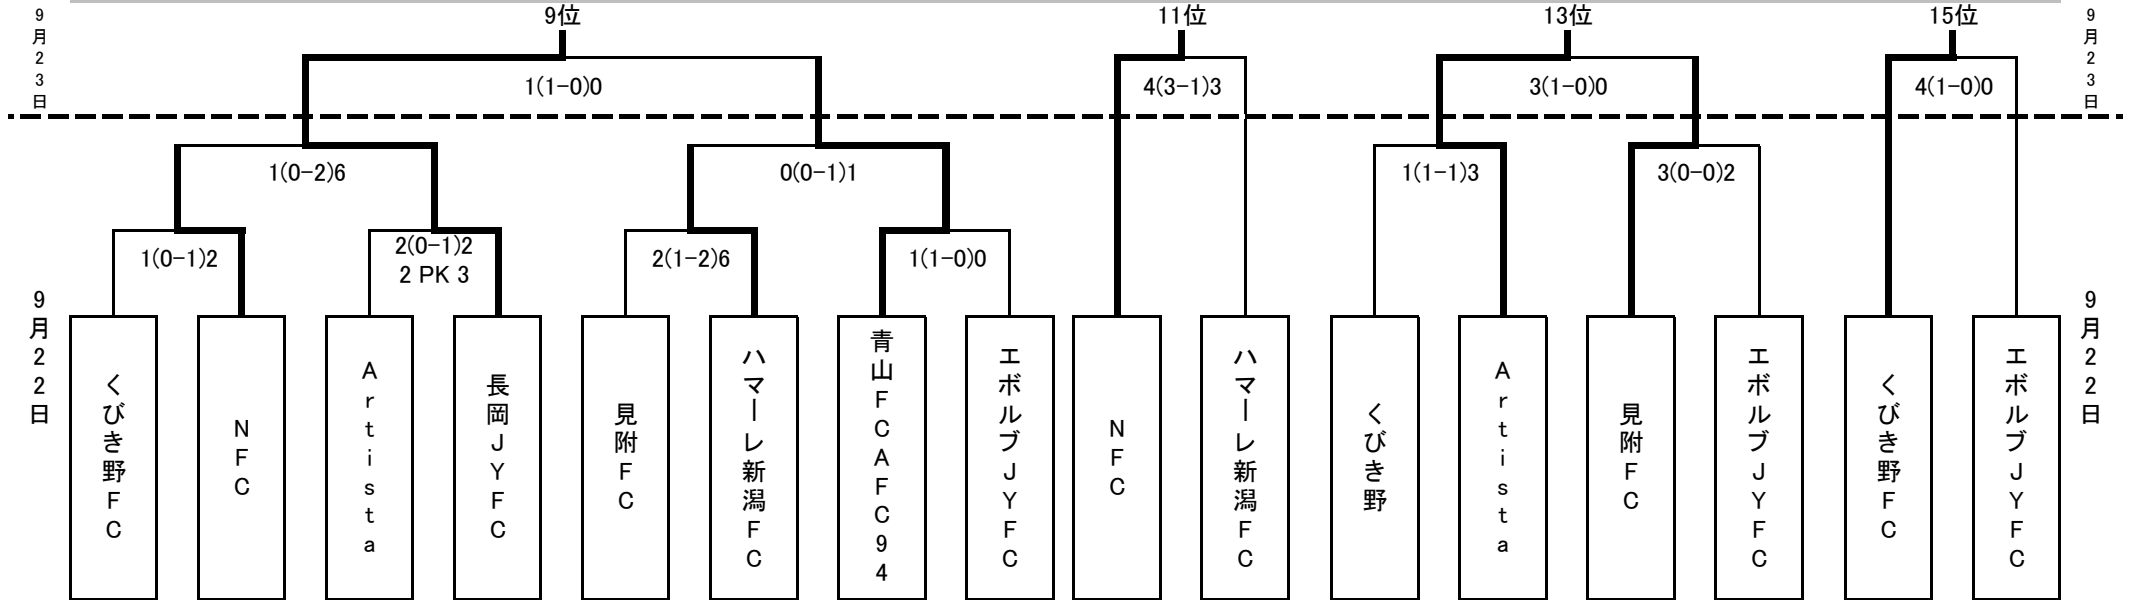

2012 新潟県クラブユースサッカー連盟新人戦 1位～8位決定戦 会場 ニューグリーンピア津南

2012 新潟県クラブユースサッカー連盟新人戦 9位～16位決定戦 会場 ニューグリーンピア津南

2012 新潟県クラブユースサッカー連盟新人戦 17位～24位決定戦 会場 新潟工科大グラウンド

2012 新潟県クラブユースサッカー連盟新人戦 25位～32位決定戦 会場 佐藤池サッカー場

2012 新潟県クラブユース新人戦 順位決定リーグ
 <対戦結果>

< 33位-36位 順位決定リーグ >

チーム名	エルファ燕	ジョガボラ柏崎	パストゥーディオ新潟FC	長岡レッツJYFC	グランセナ亀貝	勝	負	分	勝点	得点	失点	差	順位
エルファ燕		● 2 $\begin{pmatrix} 1-1 \\ 1-2 \end{pmatrix}$ 3	● 0 $\begin{pmatrix} 0-0 \\ 0-1 \end{pmatrix}$ 1	● 1 $\begin{pmatrix} 0-1 \\ 1-2 \end{pmatrix}$ 3	● 1 $\begin{pmatrix} 1-2 \\ 0-3 \end{pmatrix}$ 5	0	4	0	0	4	12	-8	36
ジョガボラ柏崎	○ 3 $\begin{pmatrix} 1-1 \\ 2-1 \end{pmatrix}$ 2		● 0 $\begin{pmatrix} 0-1 \\ 0-1 \end{pmatrix}$ 2	● 1 $\begin{pmatrix} 0-0 \\ 1-2 \end{pmatrix}$ 2	● 1 $\begin{pmatrix} 0-2 \\ 1-2 \end{pmatrix}$ 4	1	3	0	3	5	10	-5	35
パストゥーディオ新潟FC	○ 1 $\begin{pmatrix} 0-0 \\ 1-0 \end{pmatrix}$ 0	○ 2 $\begin{pmatrix} 1-0 \\ 1-0 \end{pmatrix}$ 0		○ 5 $\begin{pmatrix} 1-0 \\ 4-1 \end{pmatrix}$ 1	● 1 $\begin{pmatrix} 1-1 \\ 0-3 \end{pmatrix}$ 4	3	1	0	9	9	5	4	33
長岡レッツJYFC	○ 3 $\begin{pmatrix} 1-0 \\ 2-1 \end{pmatrix}$ 1	○ 2 $\begin{pmatrix} 0-0 \\ 2-1 \end{pmatrix}$ 1	● 1 $\begin{pmatrix} 0-1 \\ 1-4 \end{pmatrix}$ 5		● 0 $\begin{pmatrix} 0-3 \\ 0-3 \end{pmatrix}$ 6	2	2	0	6	6	13	-7	34
グランセナ亀貝	○ 5 $\begin{pmatrix} 2-1 \\ 3-0 \end{pmatrix}$ 1	○ 4 $\begin{pmatrix} 2-0 \\ 2-1 \end{pmatrix}$ 1	○ 4 $\begin{pmatrix} 1-1 \\ 3-0 \end{pmatrix}$ 1	○ 6 $\begin{pmatrix} 3-0 \\ 3-0 \end{pmatrix}$ 0		4	0	0	12	19	3	16	—