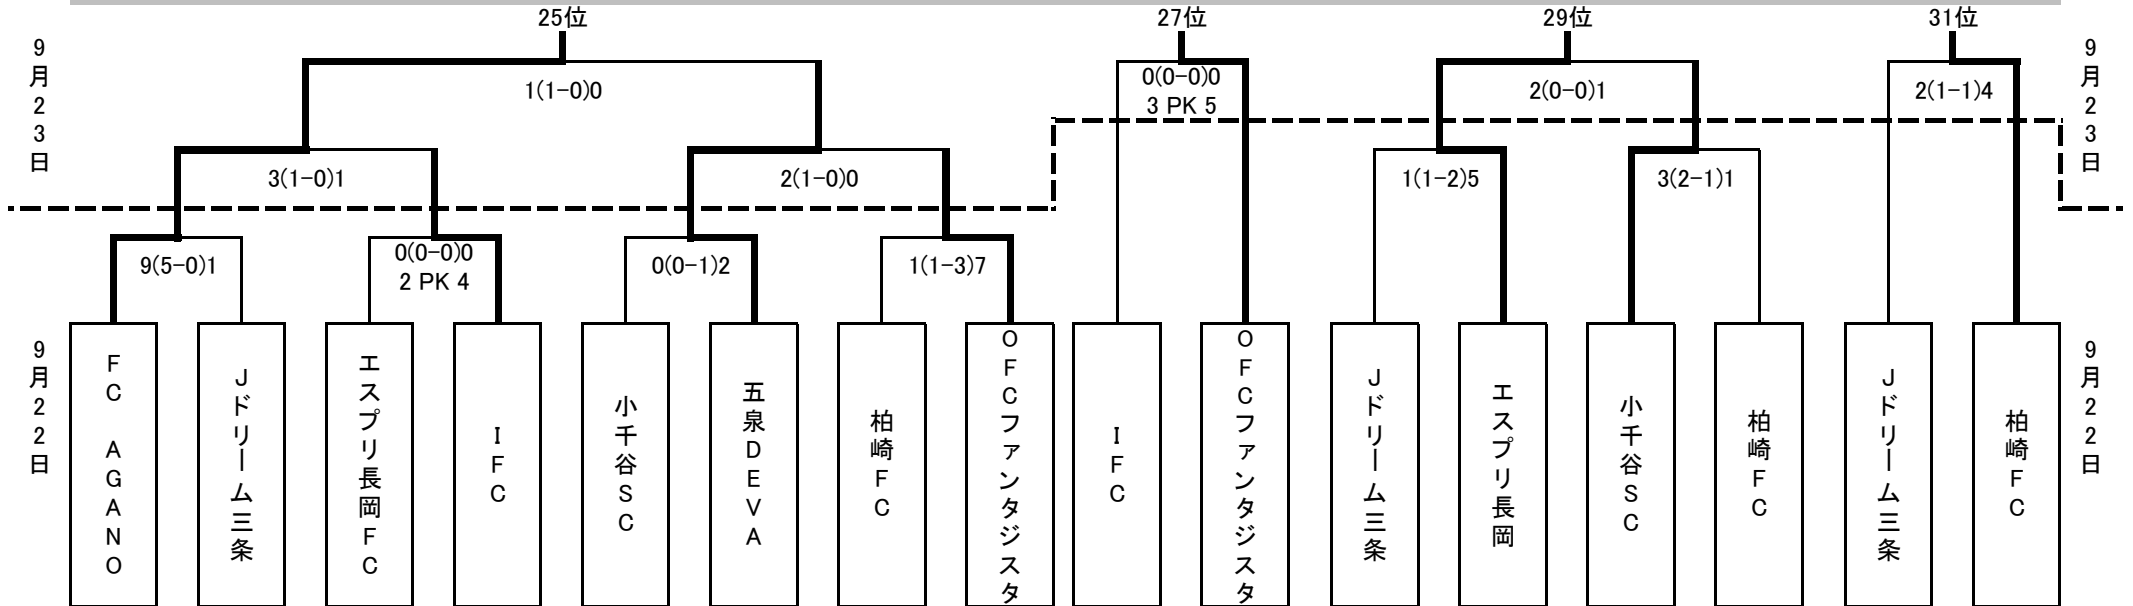

2012 新潟県クラブユースサッカー連盟新人戦 1位～8位決定戦 会場 ニューグリーンピア津南

2012 新潟県クラブユースサッカー連盟新人戦 9位～16位決定戦 会場 ニューグリーンピア津南

2012 新潟県クラブユースサッカー連盟新人戦 17位～24位決定戦 会場 新潟工科大グラウンド

2012 新潟県クラブユースサッカー連盟新人戦 25位～32位決定戦 会場 佐藤池サッカー場

2012 新潟県クラブユース新人戦 順位決定リーグ
 <対戦結果>

< 33位-36位 順位決定リーグ >

チーム名	エルファ燕	ジョガボラ柏崎	パストゥーディオ新潟FC	長岡レッツJYFC	グランセナ亀貝	勝	負	分	勝点	得点	失点	差	順位
エルファ燕		● 2 $\begin{pmatrix} 1-1 \\ 1-2 \end{pmatrix}$ 3	● 0 $\begin{pmatrix} 0-0 \\ 0-1 \end{pmatrix}$ 1	● 1 $\begin{pmatrix} 0-1 \\ 1-2 \end{pmatrix}$ 3	● 1 $\begin{pmatrix} 1-2 \\ 0-3 \end{pmatrix}$ 5	0	4	0	0	4	12	-8	36
ジョガボラ柏崎	○ 3 $\begin{pmatrix} 1-1 \\ 2-1 \end{pmatrix}$ 2		● 0 $\begin{pmatrix} 0-1 \\ 0-1 \end{pmatrix}$ 2	● 1 $\begin{pmatrix} 0-0 \\ 1-2 \end{pmatrix}$ 2	● 1 $\begin{pmatrix} 0-2 \\ 1-2 \end{pmatrix}$ 4	1	3	0	3	5	10	-5	35
パストゥーディオ新潟FC	○ 1 $\begin{pmatrix} 0-0 \\ 1-0 \end{pmatrix}$ 0	○ 2 $\begin{pmatrix} 1-0 \\ 1-0 \end{pmatrix}$ 0		○ 5 $\begin{pmatrix} 1-0 \\ 4-1 \end{pmatrix}$ 1	● 1 $\begin{pmatrix} 1-1 \\ 0-3 \end{pmatrix}$ 4	3	1	0	9	9	5	4	33
長岡レッツJYFC	○ 3 $\begin{pmatrix} 1-0 \\ 2-1 \end{pmatrix}$ 1	○ 2 $\begin{pmatrix} 0-0 \\ 2-1 \end{pmatrix}$ 1	● 1 $\begin{pmatrix} 0-1 \\ 1-4 \end{pmatrix}$ 5		● 0 $\begin{pmatrix} 0-3 \\ 0-3 \end{pmatrix}$ 6	2	2	0	6	6	13	-7	34
グランセナ亀貝	○ 5 $\begin{pmatrix} 2-1 \\ 3-0 \end{pmatrix}$ 1	○ 4 $\begin{pmatrix} 2-0 \\ 2-1 \end{pmatrix}$ 1	○ 4 $\begin{pmatrix} 1-1 \\ 3-0 \end{pmatrix}$ 1	○ 6 $\begin{pmatrix} 3-0 \\ 3-0 \end{pmatrix}$ 0		4	0	0	12	19	3	16	—