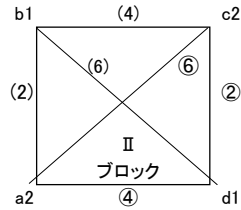

試合No.	コート	時間	対戦	主審・副審	2審・得点係	
(7)	A	12:40~13:11	A1	C2	F1	B1
⑦	C		C1	B2	E2	D1
(8)	A	13:15~13:46	B1	D2	A1	C2
⑧	C		D1	F2	C1	B2
(9)	A	13:50~14:21	C2	E1	B1	D2
⑨	C		B2	A2	D1	F2
(10)	A	14:25~14:56	D2	F1	C2	E1
⑩	C		F2	E2	B2	A2
(11)	A	15:00~15:31	E1	A1	D2	F1
⑪	C		A2	C1	F2	E2
(12)	A	15:35~16:06	F1	B1	E1	A1
⑫	C		E2	D1	A2	C1

【3次リーグ】

12/11(日)

コート2面 ACコート

8:30から会場設営

8:45から監督者会議

12/11(日)

試合No.	コート	時間	対戦	主審・副審	2審・得点係		
(1)	A	9:00~9:35	a1	:	b2	b1	d1
①	C		c1	:	d2	a2	c2
(2)	A	9:45~10:20	b1	:	a2	a1	b2
②	C		d1	:	c2	c1	d2
(3)	A	10:55~11:30	d2	:	a1	b1	a2
③	C		b2	:	c1	d1	c2
(4)	A	11:40~12:15	c2	:	b1	d2	a1
④	C		a2	:	d1	b2	c1
(5)	A	13:00~13:35	a1	:	c1	c2	b1
⑤	C		b2	:	d2	a2	d1
(6)	A	13:45~14:20	b1	:	d1	a1	c1
⑥	C		a2	:	c2	b2	d2