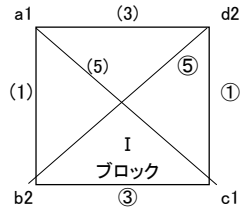

試合No.	コート	時間	対戦	主審・副審	2審・得点係	
(7)	A	12:40~13:11	A1	C2	F1	B1
⑬	C		C1	B2	E2	D1
(8)	A	13:15~13:46	B1	D2	A1	C2
⑭	C		D1	F2	C1	B2
(9)	A	13:50~14:21	C2	E1	B1	D2
⑮	C		B2	A2	D1	F2
(10)	A	14:25~14:56	D2	F1	C2	E1
⑯	C		F2	E2	B2	A2
(11)	A	15:00~15:31	E1	A1	D2	F1
⑰	C		A2	C1	F2	E2
(12)	A	15:35~16:06	F1	B1	E1	A1
⑱	C		E2	D1	A2	C1

【3次リーグ】

12/11(日)

コート2面 ACコート

8:30から会場設営

8:45から監督者会議

12/11(日)

試合No.	コート	時間	対戦	主審・副審	2審・得点係		
(1)	A	9:00~9:35	a1	:	b2	b1	d1
①	C		c1	:	d2	a2	c2
(2)	A	9:45~10:20	b1	:	a2	a1	b2
②	C		d1	:	c2	c1	d2
(3)	A	10:55~11:30	d2	:	a1	b1	a2
③	C		b2	:	c1	d1	c2
(4)	A	11:40~12:15	c2	:	b1	d2	a1
④	C		a2	:	d1	b2	c1
(5)	A	13:00~13:35	a1	:	c1	c2	b1
⑤	C		b2	:	d2	a2	d1
(6)	A	13:45~14:20	b1	:	d1	a1	c1
⑥	C		a2	:	c2	b2	d2