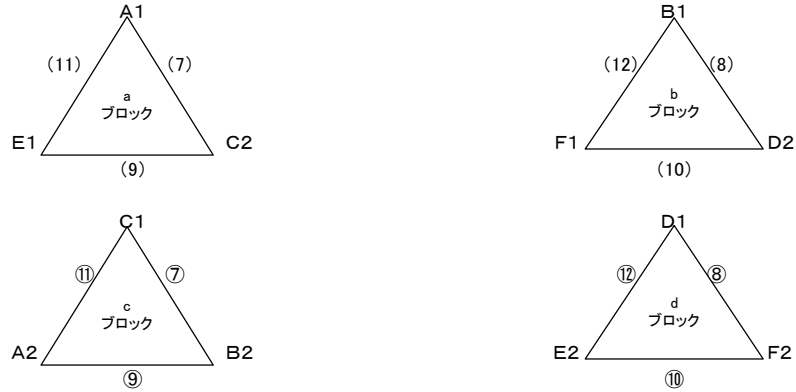

東北電力カップ長岡地区予選

第1日 12/10(土)

【1次リーグ】

【2次リーグ】

12/11(土)

試合No.	コート	時間	対戦	主審・副審	2審・得点係	
(1)	A	9:00~9:31	長岡JYFC	与板	レオネス	上川西
①	B		エスプリ長岡	セルピエンテ	ビルボード	ファンタジスタ
(2)	C		富曾亀	希望が丘	中之島	三島
(2)	A	9:35~10:06	上川西	越路	長岡JYFC	与板
②	B		ファンタジスタ	長岡SSS	エスプリ長岡	セルピエンテ
(3)	C		三島	栃尾	富曾亀	希望が丘
(3)	A	10:10~10:41	与板	長岡レッツ	上川西	越路
③	B		セルピエンテ	SFC	ファンタジスタ	長岡SSS
(4)	C		希望が丘	寺泊	三島	栃尾
(4)	A	10:45~11:16	越路	レオネス	与板	長岡レッツ
④	B		長岡SSS	ビルボード	セルピエンテ	SFC
(5)	C		栃尾	中之島	希望が丘	寺泊
(5)	A	11:20~11:51	長岡レッツ	長岡JYFC	越路	レオネス
⑤	B		SFC	エスプリ長岡	長岡SSS	ビルボード
(6)	C		寺泊	富曾亀	栃尾	中之島
(6)	A	11:55~12:26	レオネス	上川西	長岡レッツ	長岡JYFC
⑥	B		ビルボード	ファンタジスタ	SFC	エスプリ長岡
(6)	C		中之島	三島	寺泊	富曾亀