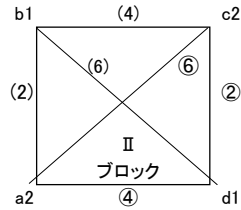

試合No.	コート	時間	対戦	主審・副審	2審・得点係	
(7)	A	12:40~13:11	A1	C2	F1	B1
⑬	C		C1	B2	E2	D1
(8)	A	13:15~13:46	B1	D2	A1	C2
⑭	C		D1	F2	C1	B2
(9)	A	13:50~14:21	C2	E1	B1	D2
⑮	C		B2	A2	D1	F2
(10)	A	14:25~14:56	D2	F1	C2	E1
⑯	C		F2	E2	B2	A2
(11)	A	15:00~15:31	E1	A1	D2	F1
⑰	C		A2	C1	F2	E2
(12)	A	15:35~16:06	F1	B1	E1	A1
⑱	C		E2	D1	A2	C1

【3次リーグ】

12/11(日)

コート2面 ACコート

8:30から会場設営

8:45から監督者会議

12/11(日)

試合No.	コート	時間	対戦	主審・副審	2審・得点係		
(1)	A	9:00~9:35	a1	:	b2	b1	d1
①	C		c1	:	d2	a2	c2
(2)	A	9:45~10:20	b1	:	a2	a1	b2
②	C		d1	:	c2	c1	d2
(3)	A	10:55~11:30	d2	:	a1	b1	a2
③	C		b2	:	c1	d1	c2
(4)	A	11:40~12:15	c2	:	b1	d2	a1
④	C		a2	:	d1	b2	c1
(5)	A	13:00~13:35	a1	:	c1	c2	b1
⑤	C		b2	:	d2	a2	d1
(6)	A	13:45~14:20	b1	:	d1	a1	c1
⑥	C		a2	:	c2	b2	d2