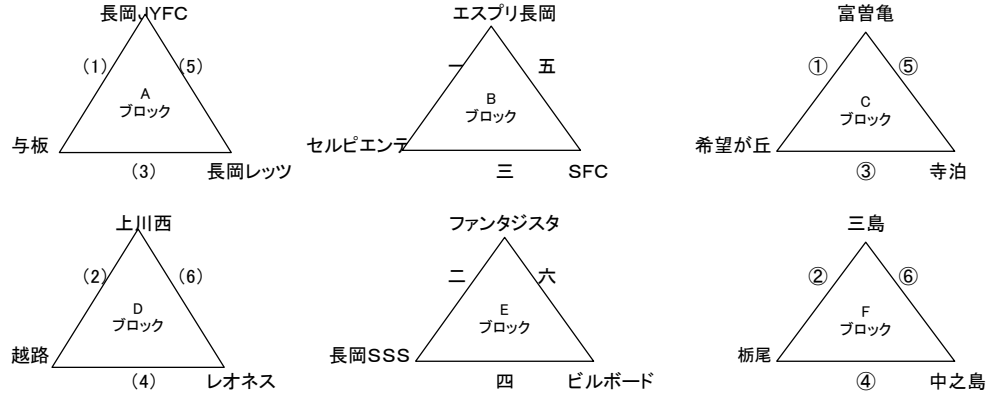

東北電力カップ長岡地区予選

第1日 12/10(土)

【1次リーグ】

【2次リーグ】

12/11(土)

試合No.	コート	時間	対戦	主審・副審	2審・得点係	
(1)	A	9:00~9:31	長岡JYFC	与板	レオネス	上川西
①	B		エスプリ長岡	セルピエンテ	ビルボード	ファンタジスタ
②	C		富曾亀	希望が丘	中之島	三島
(2)	A	9:35~10:06	上川西	越路	長岡JYFC	与板
③	B		ファンタジスタ	長岡SSS	エスプリ長岡	セルピエンテ
④	C		三島	栃尾	富曾亀	希望が丘
(3)	A	10:10~10:41	与板	長岡レッツ	上川西	越路
⑤	B		セルピエンテ	SFC	ファンタジスタ	長岡SSS
⑥	C		希望が丘	寺泊	三島	栃尾
(4)	A	10:45~11:16	越路	レオネス	与板	長岡レッツ
⑦	B		長岡SSS	ビルボード	セルピエンテ	SFC
⑧	C		栃尾	中之島	希望が丘	寺泊
(5)	A	11:20~11:51	長岡レッツ	長岡JYFC	越路	レオネス
⑨	B		SFC	エスプリ長岡	長岡SSS	ビルボード
⑩	C		寺泊	富曾亀	栃尾	中之島
(6)	A	11:55~12:26	レオネス	上川西	長岡レッツ	長岡JYFC
⑪	B		ビルボード	ファンタジスタ	SFC	エスプリ長岡
⑫	C		中之島	三島	寺泊	富曾亀

試合No.	コート	時間	対戦	主審・副審	2審・得点係	
(7)	A	12:40~13:11	A1	C2	F1	B1
⑬	C		C1	B2	E2	D1
(8)	A	13:15~13:46	B1	D2	A1	C2
⑭	C		D1	F2	C1	B2
(9)	A	13:50~14:21	C2	E1	B1	D2
⑮	C		B2	A2	D1	F2
(10)	A	14:25~14:56	D2	F1	C2	E1
⑯	C		F2	E2	B2	A2
(11)	A	15:00~15:31	E1	A1	D2	F1
⑰	C		A2	C1	F2	E2
(12)	A	15:35~16:06	F1	B1	E1	A1
⑱	C		E2	D1	A2	C1