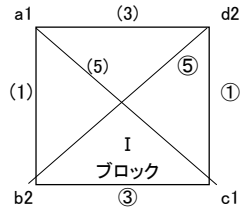

試合No.	コート	時間	対戦	主審・副審	2審・得点係	
(7)	A	12:40~13:11	A1	C2	F1	B1
⑦	C		C1	B2	E2	D1
(8)	A	13:15~13:46	B1	D2	A1	C2
⑧	C		D1	F2	C1	B2
(9)	A	13:50~14:21	C2	E1	B1	D2
⑨	C		B2	A2	D1	F2
(10)	A	14:25~14:56	D2	F1	C2	E1
⑩	C		F2	E2	B2	A2
(11)	A	15:00~15:31	E1	A1	D2	F1
⑪	C		A2	C1	F2	E2
(12)	A	15:35~16:06	F1	B1	E1	A1
⑫	C		E2	D1	A2	C1

【3次リーグ】

12/11(日)

コート2面 ACコート

8:30から会場設営

8:45から監督者会議

12/11(日)

試合No.	コート	時間	対戦	主審・副審	2審・得点係		
(1)	A	9:00~9:35	a1	:	b2	b1	d1
①	C		c1	:	d2	a2	c2
(2)	A	9:45~10:20	b1	:	a2	a1	b2
②	C		d1	:	c2	c1	d2
(3)	A	10:55~11:30	d2	:	a1	b1	a2
③	C		b2	:	c1	d1	c2
(4)	A	11:40~12:15	c2	:	b1	d2	a1
④	C		a2	:	d1	b2	c1
(5)	A	13:00~13:35	a1	:	c1	c2	b1
⑤	C		b2	:	d2	a2	d1
(6)	A	13:45~14:20	b1	:	d1	a1	c1
⑥	C		a2	:	c2	b2	d2