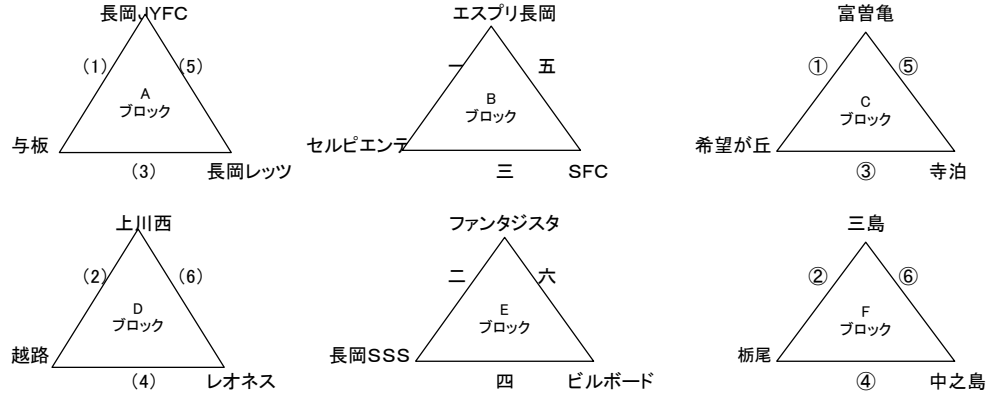

東北電力カップ長岡地区予選

第1日 12/10(土)

【1次リーグ】

【2次リーグ】

12/11(土)

試合No.	コート	時間	対戦	主審・副審	2審・得点係	
(1)	A	9:00~9:31	長岡JYFC	与板	レオネス	上川西
①	B		エスプリ長岡	セルピエンテ	ビルボード	ファンタジスタ
(2)	C		富曾亀	希望が丘	中之島	三島
(2)	A	9:35~10:06	上川西	越路	長岡JYFC	与板
②	B		ファンタジスタ	長岡SSS	エスプリ長岡	セルピエンテ
(3)	C		三島	栃尾	富曾亀	希望が丘
(3)	A	10:10~10:41	与板	長岡レッツ	上川西	越路
③	B		セルピエンテ	SFC	ファンタジスタ	長岡SSS
(4)	C		希望が丘	寺泊	三島	栃尾
(4)	A	10:45~11:16	越路	レオネス	与板	長岡レッツ
④	B		長岡SSS	ビルボード	セルピエンテ	SFC
(5)	C		栃尾	中之島	希望が丘	寺泊
(5)	A	11:20~11:51	長岡レッツ	長岡JYFC	越路	レオネス
⑤	B		SFC	エスプリ長岡	長岡SSS	ビルボード
(6)	C		寺泊	富曾亀	栃尾	中之島
(6)	A	11:55~12:26	レオネス	上川西	長岡レッツ	長岡JYFC
⑥	B		ビルボード	ファンタジスタ	SFC	エスプリ長岡
(6)	C		中之島	三島	寺泊	富曾亀

試合No.	コート	時間	対戦	主審・副審	2審・得点係	
(7)	A	12:40~13:11	A1	C2	F1	B1
⑦	C		C1	B2	E2	D1
(8)	A	13:15~13:46	B1	D2	A1	C2
⑧	C		D1	F2	C1	B2
(9)	A	13:50~14:21	C2	E1	B1	D2
⑨	C		B2	A2	D1	F2
(10)	A	14:25~14:56	D2	F1	C2	E1
⑩	C		F2	E2	B2	A2
(11)	A	15:00~15:31	E1	A1	D2	F1
⑪	C		A2	C1	F2	E2
(12)	A	15:35~16:06	F1	B1	E1	A1
⑫	C		E2	D1	A2	C1