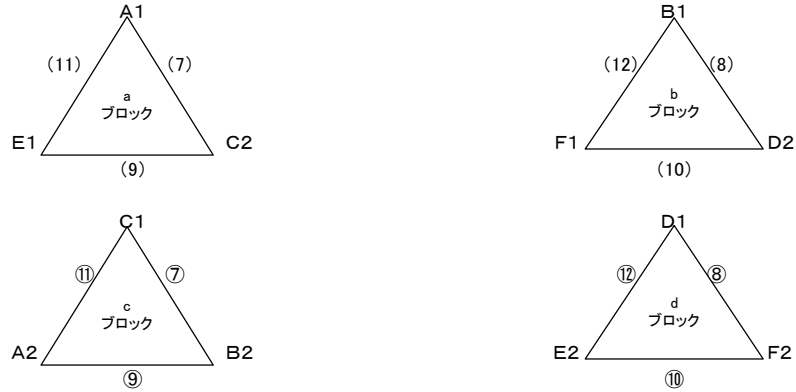

東北電力カップ長岡地区予選

第1日 12/10(土)

【1次リーグ】

【2次リーグ】

12/11(土)

試合No.	コート	時間	対戦	主審・副審	2審・得点係	
(1)	A	9:00~9:31	長岡JYFC	与板	レオネス	上川西
①	B		エスプリ長岡	セルピエンテ	ビルボード	ファンタジスタ
②	C		富曾亀	希望が丘	中之島	三島
(2)	A	9:35~10:06	上川西	越路	長岡JYFC	与板
③	B		ファンタジスタ	長岡SSS	エスプリ長岡	セルピエンテ
④	C		三島	栃尾	富曾亀	希望が丘
(3)	A	10:10~10:41	与板	長岡レッツ	上川西	越路
⑤	B		セルピエンテ	SFC	ファンタジスタ	長岡SSS
⑥	C		希望が丘	寺泊	三島	栃尾
(4)	A	10:45~11:16	越路	レオネス	与板	長岡レッツ
⑦	B		長岡SSS	ビルボード	セルピエンテ	SFC
⑧	C		栃尾	中之島	希望が丘	寺泊
(5)	A	11:20~11:51	長岡レッツ	長岡JYFC	越路	レオネス
⑨	B		SFC	エスプリ長岡	長岡SSS	ビルボード
⑩	C		寺泊	富曾亀	栃尾	中之島
(6)	A	11:55~12:26	レオネス	上川西	長岡レッツ	長岡JYFC
⑪	B		ビルボード	ファンタジスタ	SFC	エスプリ長岡
⑫	C		中之島	三島	寺泊	富曾亀