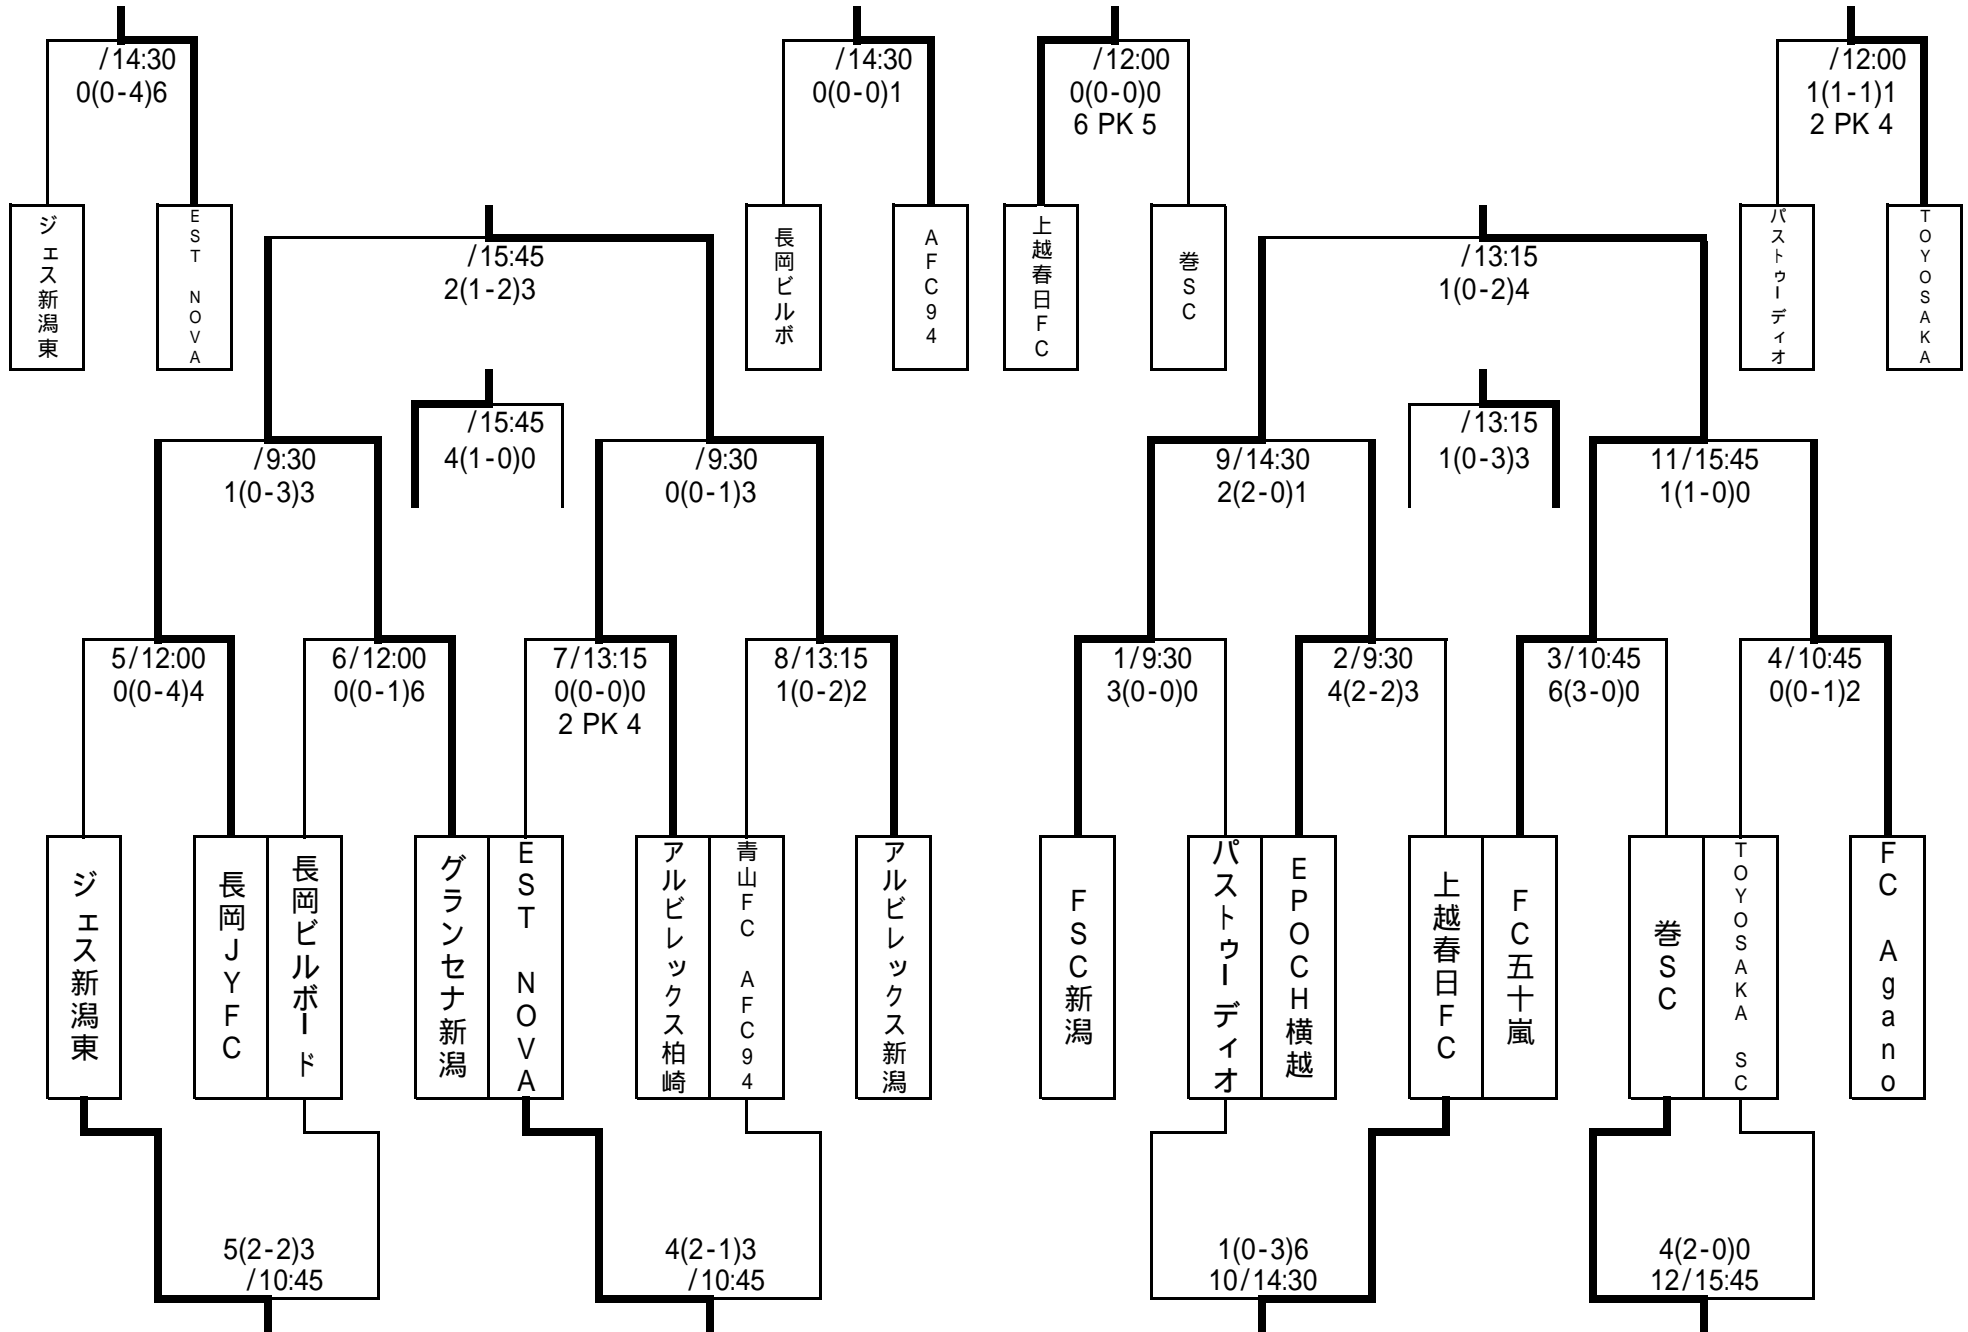

1位-8位 グリーンピア津南

9位-16位 グリーンピア津南

17位-24位 新井陸上競技場

25位-28位 入広瀬中峰グラウンド

29位-33位 入広瀬中峰グラウンド