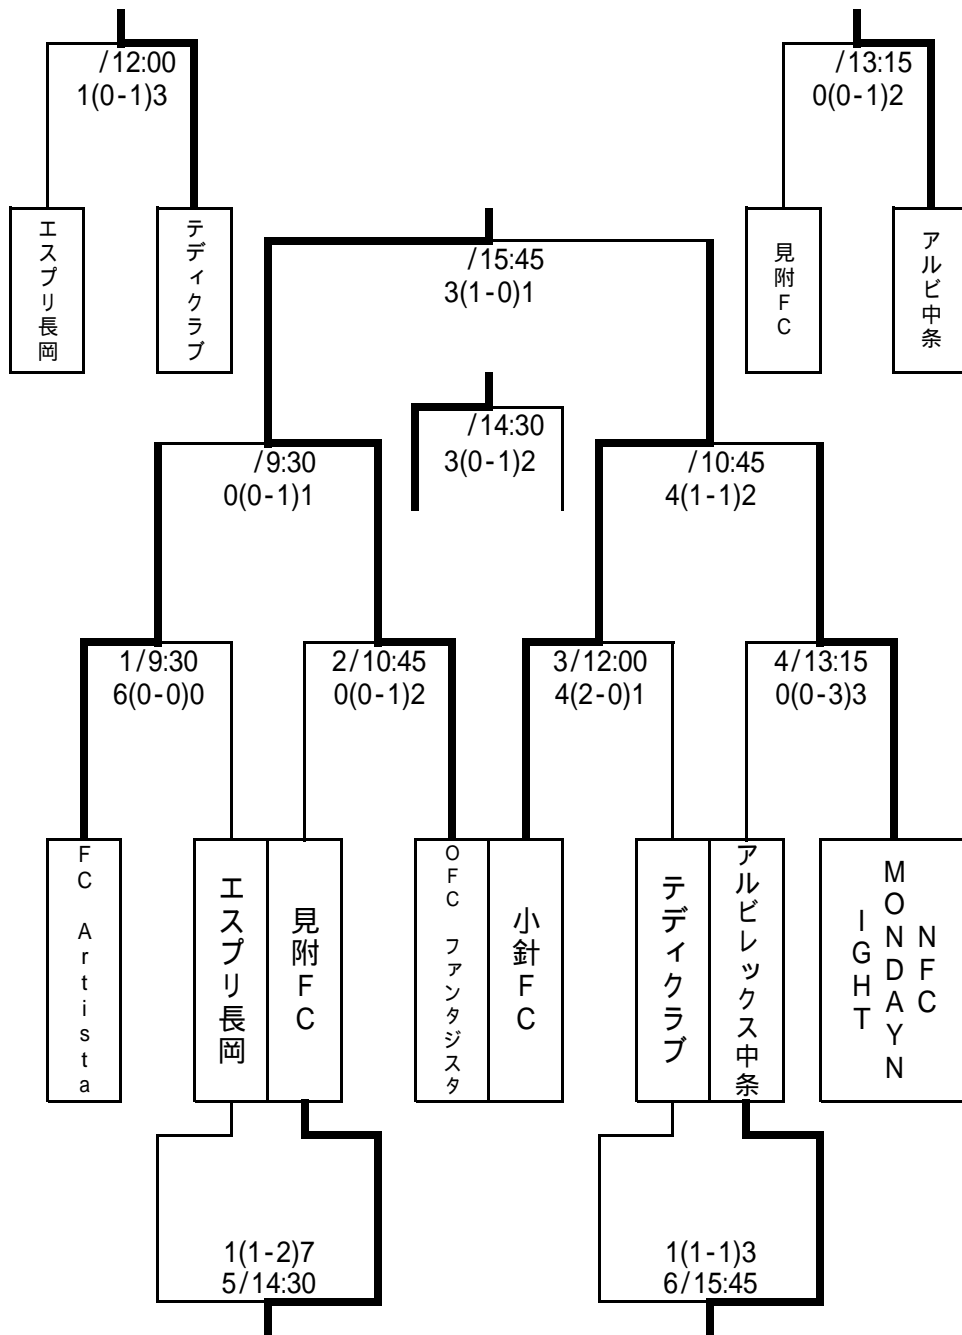

1位-8位 グリーンピア津南

9位-16位 グリーンピア津南

17位-24位 新井陸上競技場

25位-28位 入広瀬中峰グラウンド

29位-33位 入広瀬中峰グラウンド