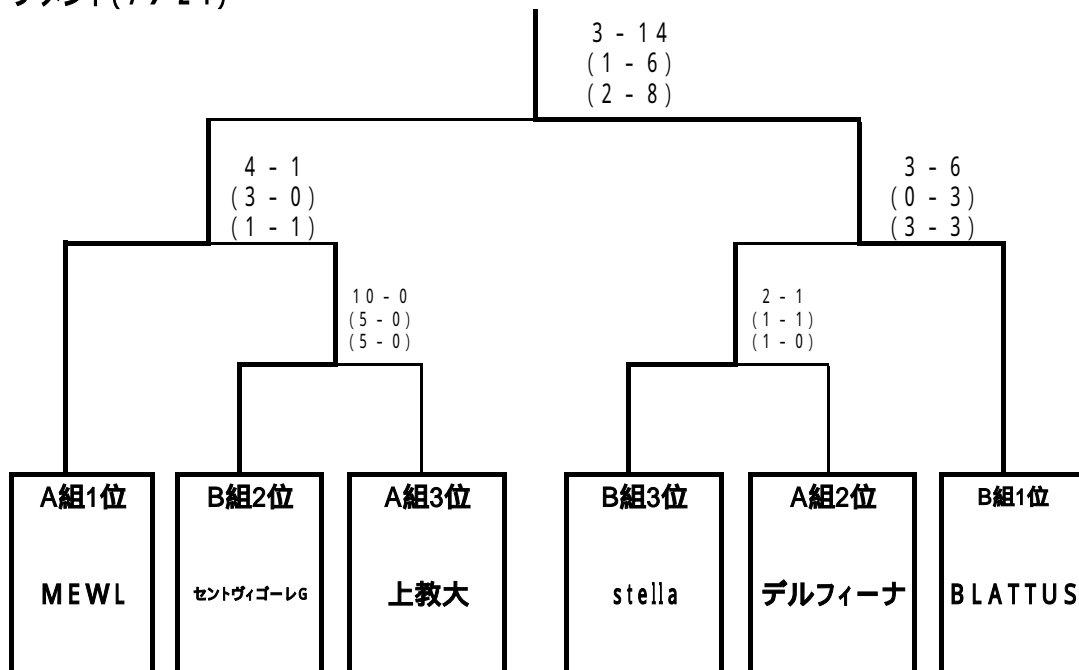

第8回全日本女子フットサル選手権大会 新潟県大会

予選リーグ(7/23)

A組

	MEWL	上教大	デルフィーナ	勝ち	負け	分け	勝点	得点	失点	得失点	順位
MEWL		9 - 1 (7 - 0) (2 - 1)	5 - 2 (3 - 0) (2 - 2)	2	0	0	6	14	3	11	1
上教大	1 - 9 (0 - 7) (1 - 2)		0 - 7 (0 - 4) (0 - 3)	0	2	0	0	1	16	-15	3
デルフィーナ	2 - 5 (0 - 3) (2 - 2)	7 - 0 (4 - 0) (3 - 0)		1	1	0	3	9	5	4	2

B組

	stella	BLATTUS	セントヴィゴレG	勝ち	負け	分け	勝点	得点	失点	得失点	順位
stella		0 - 7 (0 - 4) (0 - 3)	1 - 2 (0 - 1) (1 - 1)	0	2	0	0	1	9	-8	3
BLATTUS	7 - 0 (4 - 0) (3 - 0)		11 - 5 (6 - 2) (5 - 3)	2	0	0	6	18	5	13	1
セントヴィゴレG	2 - 1 (1 - 0) (1 - 1)	5 - 11 (2 - 6) (3 - 5)		1	1	0	3	7	12	-5	2

決勝トーナメント(7 / 24)

優勝 BLATTUS
準優勝 MEWL